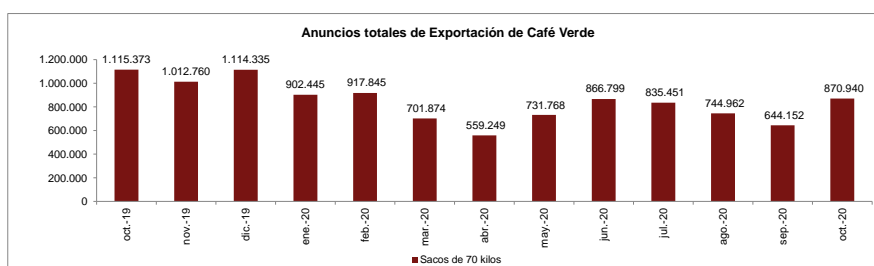

Exportador	Mes de Embarque octubre 2020	Mes de Embarque noviembre 2020
575 Cafe S.A.S.	284	
A Laumayer Y Compañia Exportadores De Cafe Sas	28.100	
A New Sunrise Sas	0	
Agronegocios Santa Clara Sas	3	
Agropecuaria Orgánica Tatamá Sas	100	
Agumosot Sas	1.650	
Alexcafe S.A.S	1.100	
Allamira Supremo S.A.S	5.250	
Arnado Diaz Laura Vanessa	0	
Arnalivo S.A.S.	30	
Apu Sas		2.870
Asociacion Colombiana De Pequeños Caficultores Sas	1.100	825
Asociacion De Autoridades Del Consejo Territorial De Pueblos Indigena	250	
Azahar Coffee Company S.A.S	1.746	
Banca Exportadora S.A Banexport	4.544	1.687
Beneficio Bajaraque Sur Sas	4.400	
C. I. Lohas Beans S.A.S	2.218	
C.I Inversiones Percol E.U	10	
C.I. Ecosmos S.A.S.	141	
Cafe Colsuaves S.A.S	1.685	
Cafe De Santa Barbara S.A.S.	746	720
Cafe Devotion S.A.S.	150	
Café Fino S.A.S		7
Cafe Granja La Esperanza S.A. C.I.	691	
Cafe Montaña Roja S.A.S		195
Cafe Rosafiorida Sas	58	
Cafexport Sarl Sucursal Colombia	4.565	
Campesino Coffee S.A.S.	10	
Caravela Colombia S.A.S	5.161	2.788
Cárcafe Ltda	104.825	76.188
Central Cooperativa Indígena Del Cauca	2.058	275
Cocora Agroindustrial Sas	491	
Cofco International Colombia Sas	2.220	
Comercializadora Capla S.A.S.	1.375	1.375
Comercializadora Cumbres S.A.S	364	
Comercializadora Del Norte Cawg S.A	0	
Compañia Cafetera La Mésela S.A.	60.105	46.986
Compañia Nacional Del Café S.A.S	13.785	
Condor Specialty Coffee S.A.S	42.643	
Congales Echeverri Y Cia S.C.A.	500	
Cooperativa Central De Caficultores Del Huila Ltda	4.174	2.229
Cooperativa De Caficultores De Andes Ltda	1.200	
Cooperativa De Caficultores Del Sur Del Tolima Ltda Cafisur	1.140	
Cooperativa Departamental De Caficultores Del Huila Ltda	5.200	825
Cooperativa Multisactiva Cuatro Vientos Coffee Huila	275	
Cooperativa Multisactiva De Cafetero De Nariño Ltda	63	
Descafeinadora Colombiana S.A.S	1.100	
El Laboratorio De Café S.A.S.	7	
Expocafe S.A.	80.139	91.092
Expocoturca S.A. C.I.	447	405
Exportadora De Cafe Isabelita Sas	275	
F.F.T Colombia S.A.S	249	
Flavor Equation Sas	718	50
Flor A Fruto S.A.S.		280
Forest Coffee Sas	250	
G&B Hijos Sas	111	
Gomez Mora S.A.	550	550
Green Hills Coffee S.A.S.	510	
Green Trading Company Sas	275	
Grupo Cargadriana Ltda	353	
Grupo Empresarial Agropecm Planadas Sas	550	
Grupo Tap S.A.S C.I.	1.575	
Gualanday Traders Sas	1.100	825
Hacienda Cafetera La Pradera Sas	40	275
Hacienda Santa Elisa Sas	43	25
Hogar Cafe Sas	3	
Inconexus S.A.S.	1.101	
Innovacion Y Desarrollo Tecnologico Para El Agro Sas Zomac	424	
Integra Trading Sas	6.650	
Invercafe Cerritos Sas	2.306	
Invercafe Ltda.	538	275
Inverproyectos Magna S.A.S	13	
Inversiones Shadel Sas	27	
Inversiones Y ComercIALIZADORA	286	
Ixtapa S.A.S.	9.075	8.800
J Q & W Company Sas		5
Lasso & Hijos S.A.S.	196	
Latina Colombia S.A.S.	550	
Latorre & Dutch Coffee Colombia S.A	257	
Lolo Coffee Group & Cia Sca	1.100	
London Inversiones S.A.S	12	
Louis Dreyfus Company Colombia S.A.	30.461	4.100
Marin Coffee Company Sas	275	
Mastercol Trading Sas	403	339
Mro Resources Sas		286
Nevacos Beans Sas	108	
Olam Agro Colombia S.A.S	78.254	4.153
Old Willow Coffee Company Sas	14	
Orjuela Lopez Daniel Mauricio		1
Oro Molido S.A.	2.541	
Osito Colombia Sas	570	
P&S Negocios S.A.S	828	
Polis Agro Colombia Sas	1.018	
Promotora Cafe De Altura Sas	311	358
Racafe & Cia S.C.A.	51.793	50.001
Sab Colombia Coffee S.A.S	183	
Selecto Exportadores S.A.S.	817	
Shared Source Sas	586	
Skn Canbecafe Ltda	23.700	12.665
Sucafina Colombia Sas	74.901	2.242
Sudden Colombia Sas	86.367	4.775
Sunterra Sas	546	519
Telmo J. Diaz Y Compañia S.A.	267	
Teresita Exportadores De Café S.A.	285	
Those Coffee People Sas	4	
Tmo Import Export Sas	882	
Trading Specialty Colombia S.A.S	40	
Trillacoop Limitada	2.475	
Trilladora Comercializadora Y Procesadora Colombiana De Cafe S.A.	1	
Trilladora De Cafe Moreno Sas	1.100	
Trilladora Union S.A.	2	
Vertical Mill Sas	77	
Vicalto Sas		7
Villegas Y Cia. Sociedad En Comandi	5.700	1.500
Subtotal	779.746	320.496
FEDERACION DE CAFETEROS	91.194	27.798
Total	870.940	348.294