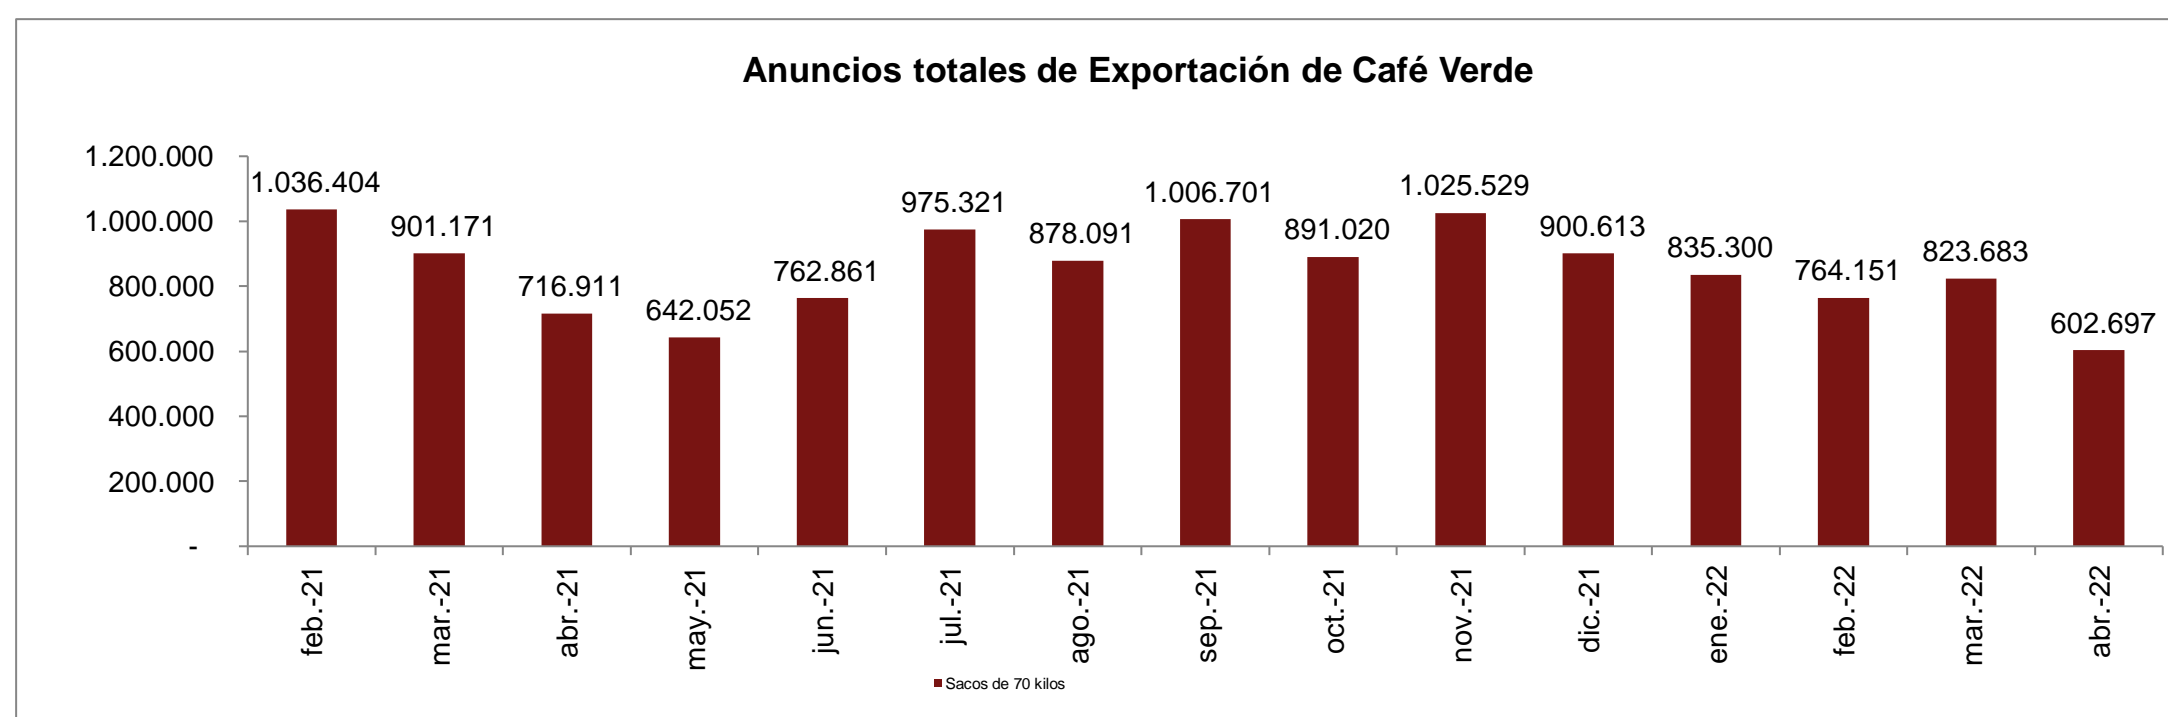

Anuncios de exportaciones de café verde de 70 kg. Registrados hasta el 16 de mayo de 2022

Definición: Es el registro realizado por el exportador de una determinada cantidad de sacos de café colombiano, con el fin de venderlo a uno o varios clientes en el exterior

Nota: Estos anuncios no son comparables con las exportaciones, teniendo en cuenta que las cantidades aquí registradas pueden ser exportadas dentro del mes de embarque correspondiente más seis meses. Resolución 001 de 2009, Comité Nacional de Cafeteros de Colombia