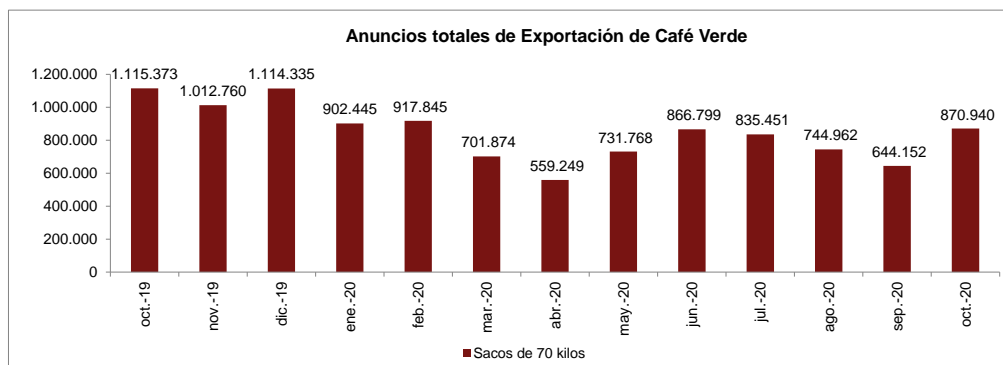

Exportador	Mes de Embarque noviembre 2020
A Laumayer Y Compañía Exportadores De Cafe Sas	12.530
Alexcafe S.A.S	275
Altamira Supremo S.A.S	825
Apu Sas	2.870
Asociacion Colombiana De Pequeños Caficultores Sas	825
Azahar Coffee Company S.A.S	500
Banca Exportadora S.A Banexport	2.784
Beneficio Bajareque Sur Sas	2.200
Bonbons & St Francis S.A.S.	8
C. I. Lohas Beans S.A.S	550
C.I. Colors Of Nature S.A.S.	53
Cafe Colsuaves S.A.S	820
Cafe De Santa Barbara S.A.S.	1.342
Cafe Devotion S.A.S.	19
Café Fino S.A.S	7
Cafe Hacienda Casablanca Sas	0
Cafe Montaña Roja S.A.S	195
Cafexport Sari Sucursal Colombia	1.155
Caravela Colombia S.A.S	3.893
Carcafe Ltda	92.965
Cata Cafe Export Sas	66.277
Central Cooperativa Indigena Del Cauca	819
Cofco International Colombia Sas	1.110
Comercializadora Capla S.A.S.	1.375
Compañía Cafetera La Meseta S.A.	75.261
Compañía Nacional Del Café S.A.S	1.975
Condor Specialty Coffee S.A.S	38.980
Cooperativa Central De Caficultores Del Huila Ltda	3.064
Cooperativa Departamental De Caficultores Del Huila Ltda	1.100
Empresa Coffeeland S.A.S	560
Expocafe S.A.	91.495
Expocosurca S.A. C.I.	1.097
F.F.T Colombia S.A.S	514
Flavor Equation Sas	50
Flor A Fruto S.A.S.	281
García & Aranda Asociados Sas	11
Gomez Mora S.A.	550
Grupo Cargaduana Ltda	263
Grupo Tap S.A.S C.I.	96.550
Gualanday Traders Sas	1.925
Hacienda Cafetera La Pradera Sas	275
Hacienda Santa Elisa Sas	25
Inconexus S.A.S.	560
Integra Trading Sas	2.200
Invercafe Ltda.	275
Inverproyectos Magna S.A.S	11
Ixtapa S.A.S.	8.800
J Q & W Company Sas	5
Kawa Comercio Sostenible Sas	123
Lolo Coffee Group & Cia Sca	550
Louis Dreyfus Company Colombia S.A.	13.195
Mastercol Trading Sas	339
Mro Resources Sas	286
Olam Agro Colombia S.A.S	25.894
Orjuela Lopez Daniel Mauricio	1
Oro Molido S.A.	1.105
Promotora Cafe De Altura Sas	358
R.C.F. Echeverri Castro S.A.S.	1.650
Racafe & Cia S.C.A.	54.002
Selecto Exportadores S.A.S.	280
Siruma Coffee S.A.S.	125
Skn Caribecafe Sas	25.705
Sucafina Colombia Sas	69.177
Sucden Colombia Sas	27.026
Sunterra Sas	519
Terra Andes Sas	255
Trillacoop Limitada	550
Trilladora Comercializadora Y Procesadora Colombiana De Cafe S.A.	19
Trilladora De Cafe Moreno Sas	560
Vicalto Sas	7
Villegas Y Cia. Sociedad En Comandi	2.050
Subtotal	742.997
FEDERACIÓN DE CAFETEROS	55.824
Total	798.821

Nota: Estos anuncios no son comparables con las exportaciones, teniendo en cuenta que las cantidades aquí registradas pueden ser exportadas dentro del mes de embarque correspondiente más seis meses. Resolución 001 de 2009, Comité Nacional de Cafeteros de Colombia