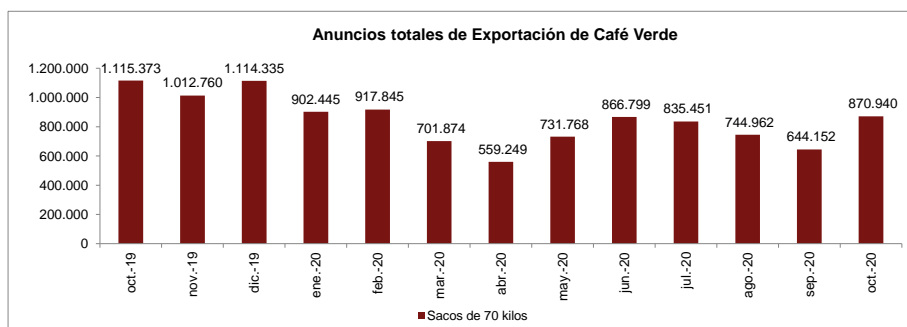

Exportador	Mes de Embarque noviembre 2020
Central Cooperativa Indígena Del Cauca	819
A Laumayer Y Compañía Exportadores De Cafe Sas	13.935
Alexcafe S.A.S	275
Altamira Supremo S.A.S	825
Amarillo Export Sas	197
Amatibo S.A.S.	93
Apu Sas	3.130
Aroma Y Tradicion Sas	275
Asociacion Colombiana De Pequeños Caficultores Sas	825
Azahar Coffee Company S.A.S	1.378
Banca Exportadora S.A Banexport	3.660
Beneficio Bajareque Sur Sas	4.400
Bonbons & St Francis S.A.S.	8
C. I. Lohas Beans S.A.S	835
C.I Halovi S.A	12
C.I. Colors Of Nature S.A.S.	53
Cafe Colsuaves S.A.S	820
Cafe De Santa Barbara S.A.S.	1.490
Cafe Devotion S.A.S.	19
Café Fino S.A.S	7
Cafe Granja La Esperanza S.A. C.I.	255
Cafe Hacienda Casablanca Sas	0
Cafe Montaña Roja S.A.S	195
Cafexport Sarl Sucursal Colombia	1.725
Caravela Colombia S.A.S	4.446
Carcafe Ltda	92.965
Cata Cafe Export Sas	66.277
Cocora Agroindustrial Sas	200
Cofo International Colombia Sas	1.110
Comercializadora Capla S.A.S.	1.375
Compañía Cafetera La Meseta S.A.	94.721
Compañía Nacional Del Café S.A.S	4.625
Condor Specialty Coffee S.A.S	46.405
Cooperativa Central De Caficultores	3.065
Cooperativa Departamental De Caficultores Del Huila Ltda	1.650
Empresa Coffeeland S.A.S	560
Expocafe S.A.	92.616
Expocosurca S.A. C.I.	1.097
Exportadora De Cafe Isabelita Sas	275
F.F.T Colombia S.A.S	579
Fabedi Exports Sas	220
Flavor Equation Sas	50
Flor A Fruto S.A.S.	281
García & Aranda Asociados Sas	11
Gomez Mora S.A.	550
Grupo Cargaduana Ltda	263
Grupo Tap S.A.S C.I.	97.350
Gualanday Traders Sas	3.025
Hacienda Cafetera La Pradera Sas	275
Hacienda Santa Elisa Sas	32
Inconexus S.A.S.	1.388
Integra Trading Sas	4.675
Invercafe Ltda.	275
Inverproyectos Magna S.A.S	11
Ixtapa S.A.S	8.800
J Q & W Company Sas	5
Kawa Comercio Sostenible Sas	123
Lolo Coffee Group & Cia Sca	550
Louis Dreyfus Company Colombia S.A.	20.310
Mastercol Trading Sas	614
Mro Resources Sas	286
Nevacos Beans Sas	17
Olam Agro Colombia S.A.S	48.035
Orjuela Lopez Daniel Mauricio	1
Oro Molido S.A.	1.380
Promotora Cafe De Altura Sas	643
R.C.F. Echeverri Castro S.A.S.	1.650
Racafe & Cia S.C.A.	56.736
Se Origin S.A.S	275
Selecto Exportadores S.A.S.	534
Serendipia Group S.A.S	7.150
Siruma Coffee S.A.S	125
Skn Caribecafe Sas	34.105
Sucafina Colombia Sas	76.162
Sucden Colombia Sas	45.036
Sunterra Sas	519
Terra Andes Sas	255
Trillacoop Limitada	2.475
Trilladora Comercializadora Y Procesadora Colombiana De Cafe S.A.	19
Trilladora De Cafe Moreno Sas	845
Vertical Mill Sas	43
Vicalto Sas	7
Villegas Y Cia. Sociedad En Comandi	4.100
Subtotal	866.400
FEDERACIÓN DE CAFETEROS	83.736
Total	950.136

Nota: Estos anuncios no son comparables con las exportaciones, teniendo en cuenta que las cantidades aquí registradas pueden ser exportadas dentro del mes de embarque correspondiente más seis meses. Resolución 001 de 2009, Comité Nacional de Cafeteros de Colombia